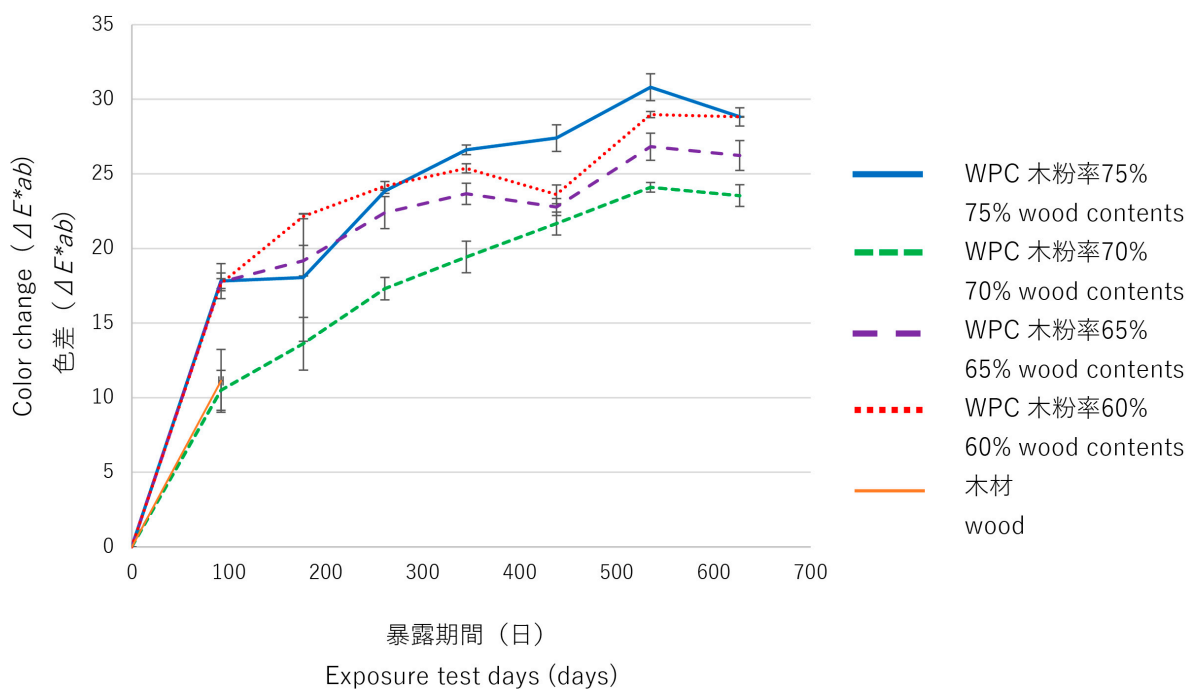

訂正 (Erratum)

「森林総合研究所研究報告」第21巻2号 (通巻462号) の121ページに掲載したFig. 9のグラフが誤っていました。以下の通り、訂正します。

An error appeared in Fig. 9 on p. 121 of Vol. 21-No. 2 (No. 462) of this journal. Correct as follows.

誤

Incorrect

正

Correct